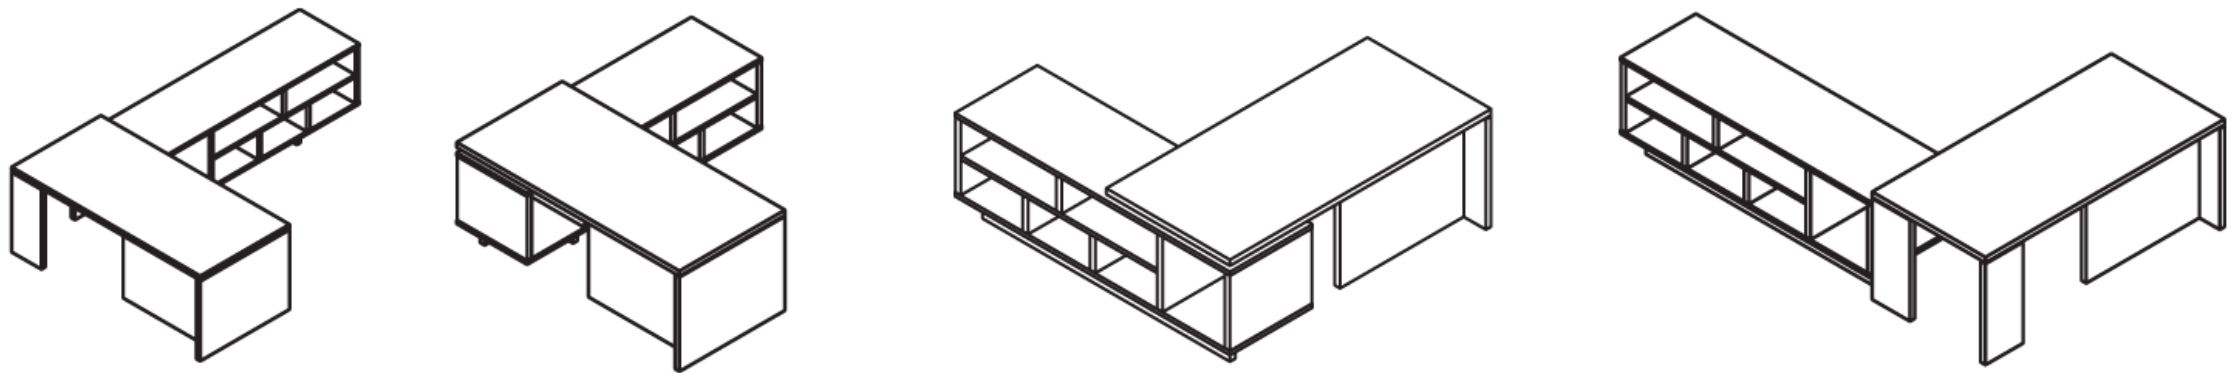

SCHEMA TECNICA: Mobili contenitori e armadi metallici – GMDRD268050LI

LNO	Noce Naturale Natural Walnut Noyer Naturel	
LRS	Rovere Moro Dark Oak Chêne Foncé	
OLM	Olmo Elm Orme	
QUE	Quercia Oak Chêne	

Cod. Articolo	GMDRD268050LI
Descrizione	<p>Mobile di servizio Mod. Lithos con struttura esterna in nobilitato melaminico Sp. 25 mm, ripiani e tramezzi sp. 40 mm, zoccolo sp. 40 mm.</p> <p>Può essere anche strutturale nel caso in cui venga collegato alla scrivania in sostituzione di un fianco.</p> <p>Il mobile di servizio può essere completato con:</p> <ul style="list-style-type: none"> - Base con anta e serratura - Cassetiera 3 cassetti con serratura
Dimensioni	200x60x66,5h cm

SCHEMA TECNICA: Mobili contenitori e armadi metallici – GMDRD268050LI

Mobili di Servizio (spessore 4 cm)

- Mobile di servizio integrato (90 x 90 cm) integrato alla scrivania (filo scrivania e decentrato): è la vera caratteristica della collezione. Infatti grazie ad un semplice sistema di montaggio, il cliente può scegliere un mobile di servizio integrato dotato di ante, cassetti, ripiano a giorno o porta PC. Il cliente può personalizzare la posizione durante la fase di montaggio. Il top e la base di questo elemento ha un passacavi centrale che permette di cablare la postazione con estrema facilità senza vedere i cavi. E' possibile montarlo in linea con la scrivania, decentrato (versione integrata) o di fianco.

- Mobile di Servizio L 200: il mobile è ampio spazioso e soprattutto con molti vani portaoggetti. Può essere equipaggiato con porta pc e non avendo lo schienale è reversibile. Anche questa tipologia di mobile di servizio può essere montato integrato alla scrivania o di fianco.

- Mobile di Servizio L 120 è equipaggiabile con anta, con cassettera ed avere la parte centrale a giorno.

Cod. Articolo	GMDRD268050LI
Descrizione	
Dimensioni	