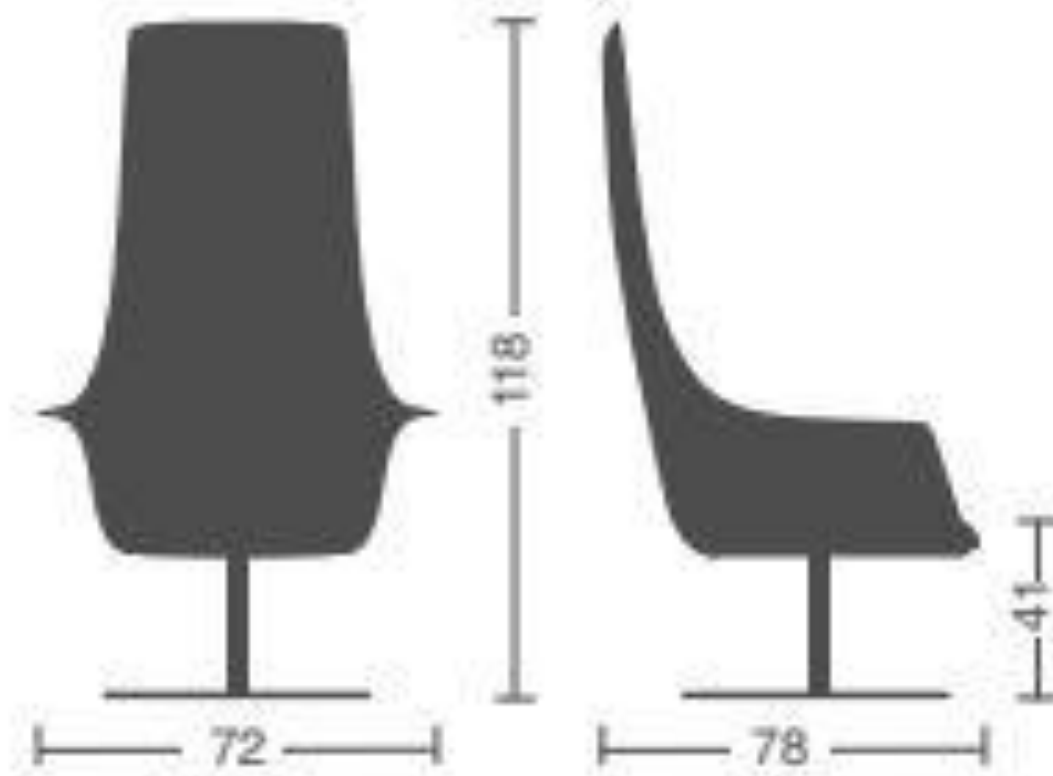

SCHEMA TECNICA: Sedie per ufficio – GMPR11KA

Cod. Articolo	GMPR11KA
Descrizione	Poltrona Presidenziale con braccioli, rivestimento in pelle.
Dimensioni	72x78x118h cm

SCHEMA TECNICA: Sedie per ufficio – GMPR11KA

Base 4 razze girevole in acciaio cromato

Cod. Articolo	GMPR11KA
Descrizione	
Dimensioni	

SCHEMA TECNICA: Sedie per ufficio – GMPR11KA

P	<p>Categoria Category</p> <p>Vera pelle - Genuine leather Cuir - Leder - Piel auténtica</p> <p>A richiesta disponibili altri colori. By request any other colours available.</p>	
---	---	---

P 912

P 908

P 902 (Dark brown)

P 914

P 903

Cod. Articolo	GMPR11KA
Descrizione	
Dimensioni	