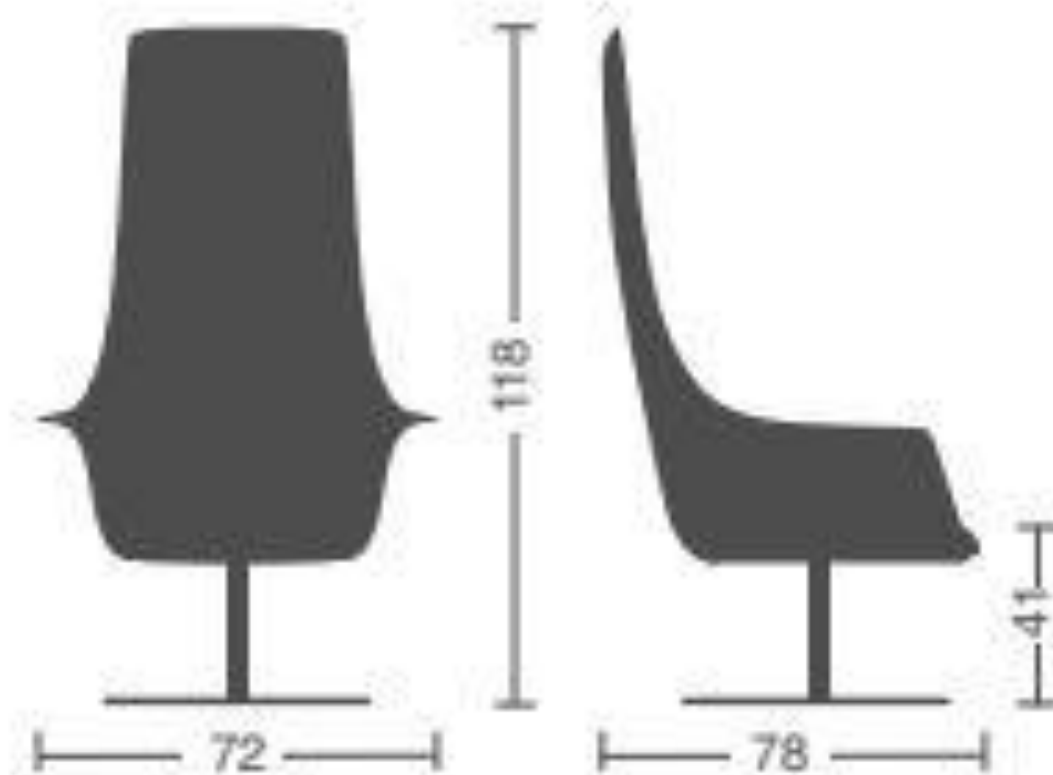

SCHEMA TECNICA: Sedie per ufficio – GMPR11KA

Cod. Articolo	GMPR11KA
Descrizione	Poltrona Presidenziale con braccioli modello Kimera di Kastel, rivestimento in pelle.
Dimensioni	72x78x118h cm

SCHEMA TECNICA: Sedie per ufficio – GMPR11KA

Base 4 razze girevole in acciaio cromato

Cod. Articolo	GMPR11KA
Descrizione	
Dimensioni	

SCHEMA TECNICA: Sedie per ufficio – GMPR11KA

P	<p>Categoria Category</p> <p>Vera pelle - Genuine leather Cuir - Leder - Piel auténtica</p> <p>A richiesta disponibili altri colori. By request any other colours available.</p>	
---	---	---

P 912

P 908

P 902 (Dark brown)

P 914

P 903

Cod. Articolo	GMPR11KA
Descrizione	
Dimensioni	